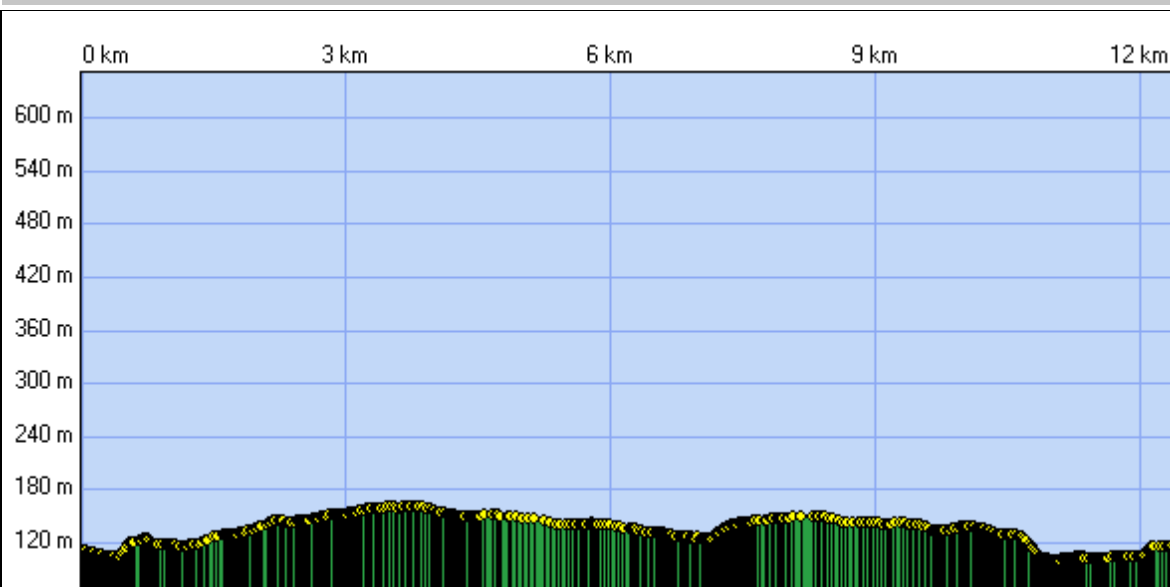

2- L'Arbalète et le Bosmelet

Description	Distance à plat	12.42 km
Boucle n°2 - L'Arbalète et le Bosmelet - 12km - 3h00 // Pédestre, VTT // Départ : Eglise de Vassonville (Parking possible)	Distance réelle	12.42 km
	Altitude minimum	98 m
	Altitude maximum	161 m
	Dénivelée positive	137 m
	Dénivelée négative	138 m
Pour plus d'information : Pays d'Accueil Touristique Terroir de Caux // 02 35 83 57 41 // contact@tourisme-terroirdecaux.fr	Différence d'altitude	0 m