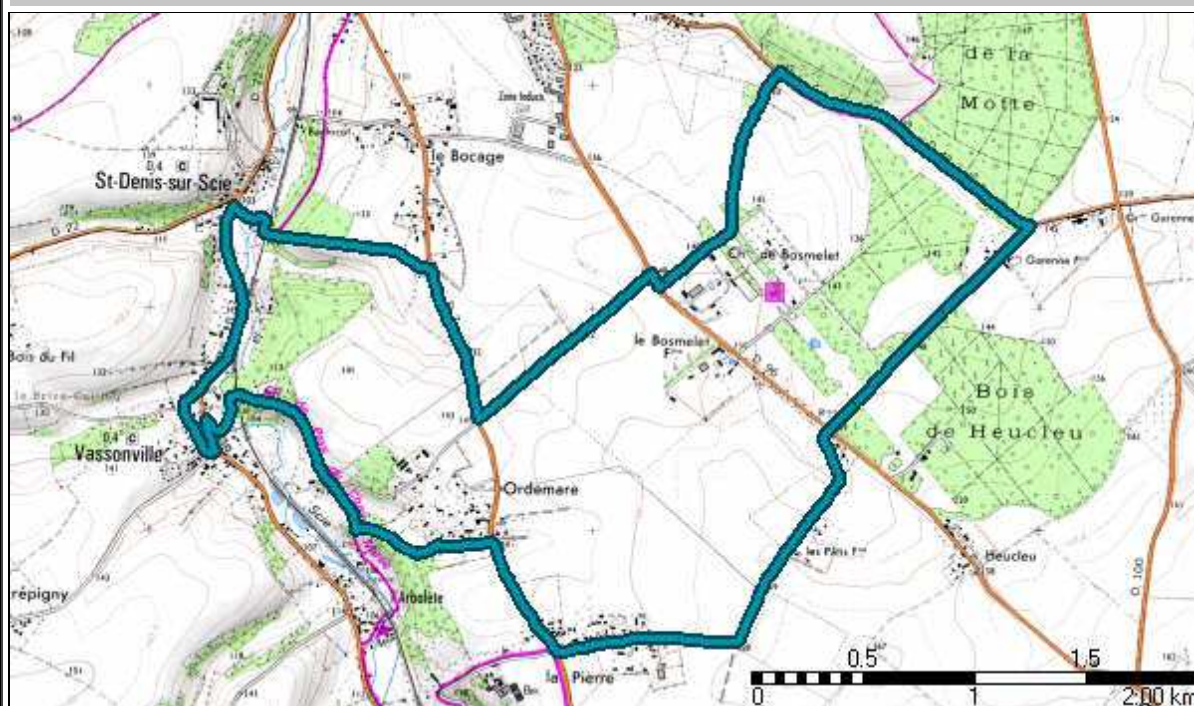

2- L'Arbalète et le Bosmelet

Description	Distance à plat	12.42 km
Boucle n°2 - L'Arbalète et le Bosmelet - 12km - 3h00 // Pédestre, VTT // Départ : Eglise de Vassonville (Parking possible)	Distance réelle	12.42 km
	Altitude minimum	98 m
	Altitude maximum	161 m
	Dénivelée positive	137 m
	Dénivelée négative	138 m
Pour plus d'information : Pays d'Accueil Touristique Terroir de Caux // 02 35 83 57 41 // contact@tourisme-terroirdecaux.fr	Différence d'altitude	0 m